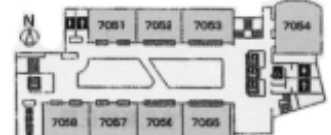

70号館各階案内図

懇親会会場

5階案内図

東北建築賞パネル展示他