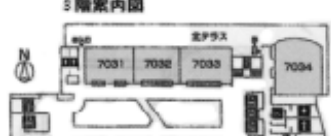

キャンパス案内図

事務室等の案内

教務課・学生課・会計課	本館1階
保健室・学生相談室	本館2階
図書館受付カウンター	図書館1階
演劇指導課	54号館2階
土木工学科センター	16号館3階
建築学科センター	16号館3階
機械工学科センター	15号館2階
電気電子工学科センター	15号館3階
生命応用化学科センター	9号館3階
情報工学科センター	61号館2階
	55号館4階
	14号館2階

**来客用
駐車場
(使用不可)**

**正門
(日曜閉鎖)**

- | | | | |
|---------------|--|--------------|-----------------------|
| ① 体育館 | 1階 柔道部、剣道部、新体操部
2階 新体操部、バドミントン部、バスケットボール部、バレーボール部 | 30 サッカー場 | サッカー部 |
| ② 11号館(器楽練習棟) | モダンジャズ研究会
管弦楽部、吹奏楽部、フォークソング同好会、音楽研究会 | 31 硬式野球場 | 硬式野球部 |
| ③ プール | 水泳部 | 32 射撃場 | 射撃部 |
| ④ 50号館(武道館) | 112号館内同好部 | 33 テニスコート | 硬式野球部、ソフトテニス部 |
| ⑤ 弓道場 | 弓道部 | 34 ハンドボールコート | ハンドボール部 |
| ⑥ 52号館(部室棟) | 112号館内同好部 | 35 新設グラウンド | 軟式野球部、硬式ソフトボール部、ラグビー部 |
| ⑦ 弓道場 | 弓道部 | 36 洋弓射場 | 洋弓部 |
| ⑧ 車庫 | 自動車部 | 37 ゴルフ練習場 | ゴルフ部 |
| ⑨ 陸上競技場 | 陸上競技部、フットボール部、アメリカンフットボール部 | | |

**学生
駐車場**

70号館

**ハットNE (食堂)
日曜休業**

70号館各階案内図

9階案内図

懇親会会場

8階案内図

7階案内図

6階案内図

5階案内図

4階案内図

3階案内図

2階案内図

1階案内図

東北建築賞パネル展示他