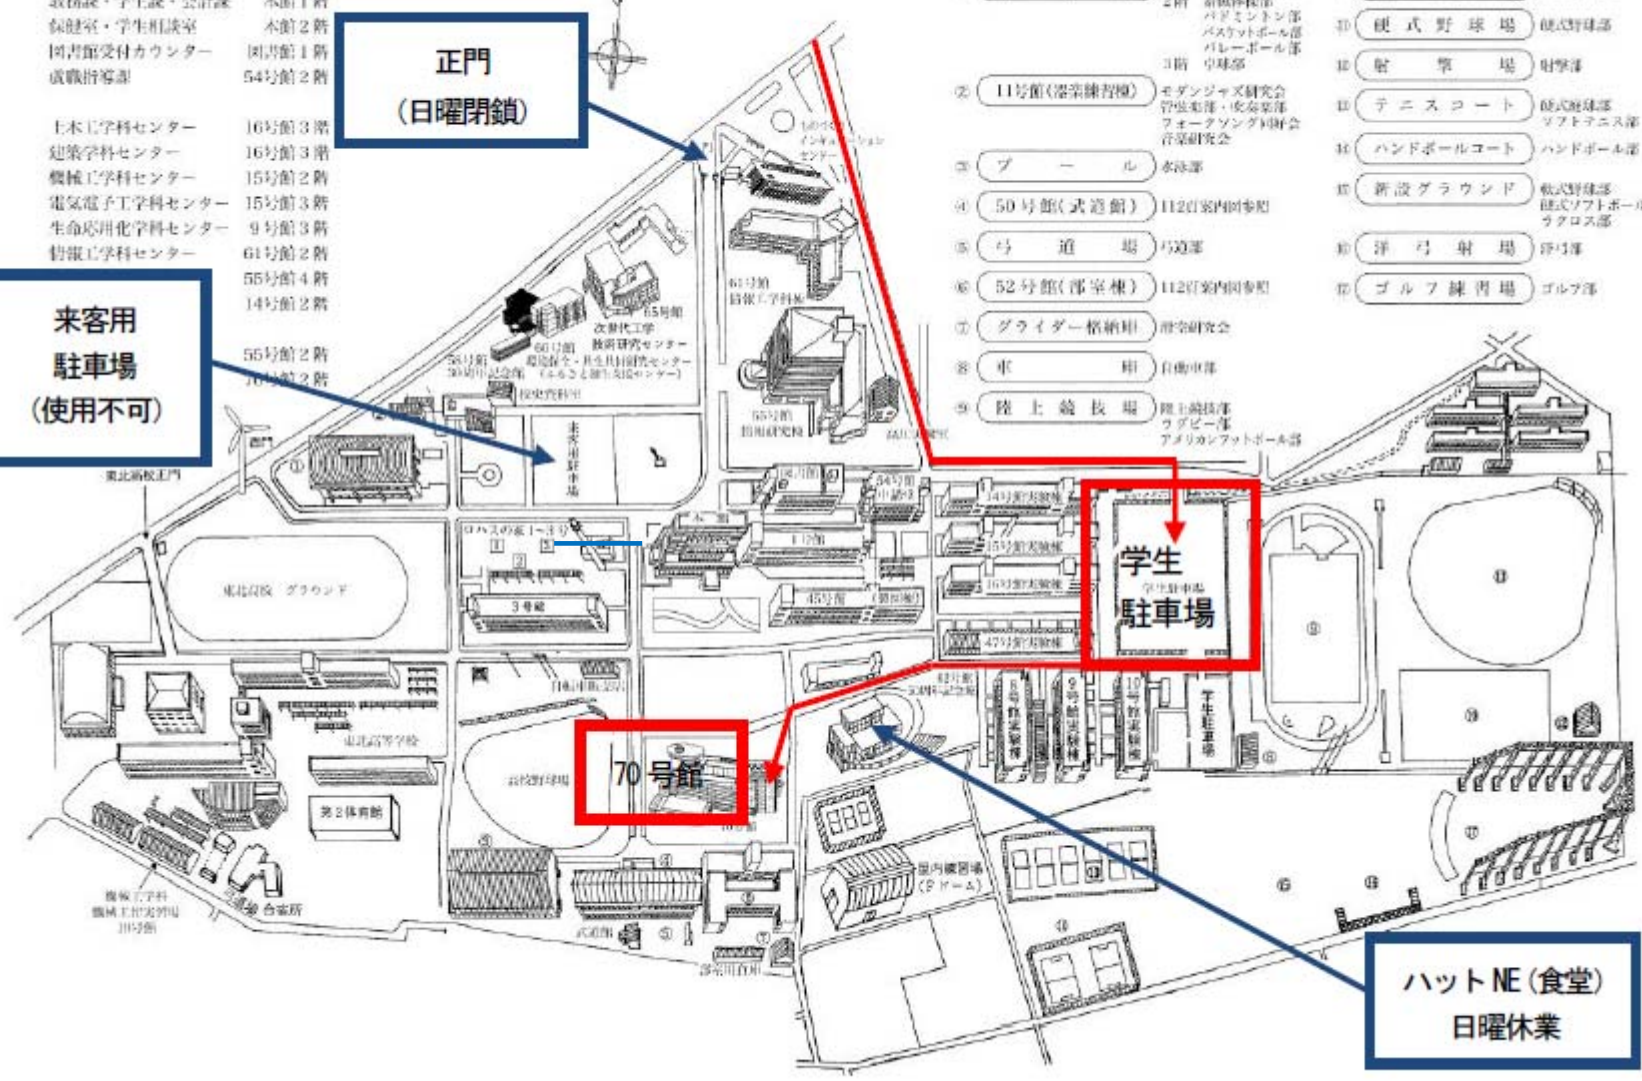

キャンパス案内図

事務室等の案内

教務課・学生課・会計課	本館1階
保健室・学生相談室	本館2階
図書館受付カウンター	図書館1階
演劇指導課	54号館2階
土木工学科センター	16号館3階
建築学科センター	16号館3階
機械工学科センター	15号館2階
電気電子工学科センター	15号館3階
生命応用化学科センター	9号館3階
情報工学科センター	61号館2階
	55号館4階
	14号館2階

**来客用
駐車場
(使用不可)**

**正門
(日曜閉鎖)**

- | | | | |
|---------------|--|--------------|-----------------------|
| ① 体育館 | 1階 柔道部、剣道部、新体操部
2階 新体操部、バドミントン部、バスケットボール部、バレーボール部 | 30 サッカー場 | サッカー部 |
| ② 11号館(器楽練習棟) | モダンジャズ研究会
管弦楽部、吹奏楽部、フォークソング同好会、音楽研究会 | 31 硬式野球場 | 硬式野球部 |
| ③ プール | 水泳部 | 32 射撃場 | 射撃部 |
| ④ 50号館(武道館) | 112号館内同好部 | 33 テニスコート | 硬式野球部、ソフトテニス部 |
| ⑤ 弓道場 | 弓道部 | 34 ハンドボールコート | ハンドボール部 |
| ⑥ 52号館(部室棟) | 112号館内同好部 | 35 新設グラウンド | 軟式野球部、硬式ソフトボール部、ラグビー部 |
| ⑦ 弓道場 | 弓道部 | 36 洋弓射場 | 洋弓部 |
| ⑧ 車庫 | 自動車部 | 37 ゴルフ練習場 | ゴルフ部 |
| ⑨ 陸上競技場 | 陸上競技部、フットボール部、アメリカンフットボール部 | | |

**学生
駐車場**

70号館

**ハットNE (食堂)
日曜休業**

70号館各階案内図

9階案内図

懇親会会場

8階案内図

7階案内図