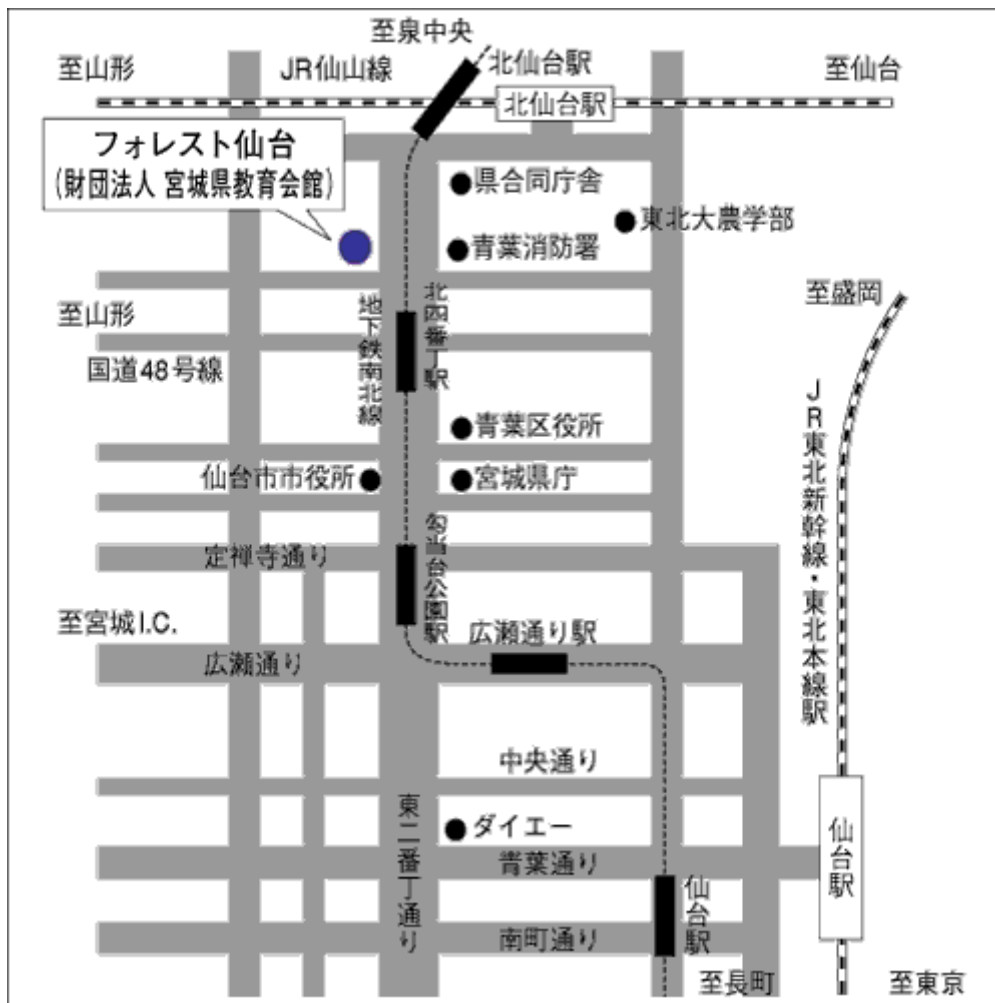

《フォレスト仙台》

《交通のご案内》

- 電車の場合
JR 仙台駅から地下鉄南北線北四番丁駅下車3分
- お車の場合
会場に駐車場あり(有料)
近隣に有料駐車場があります。